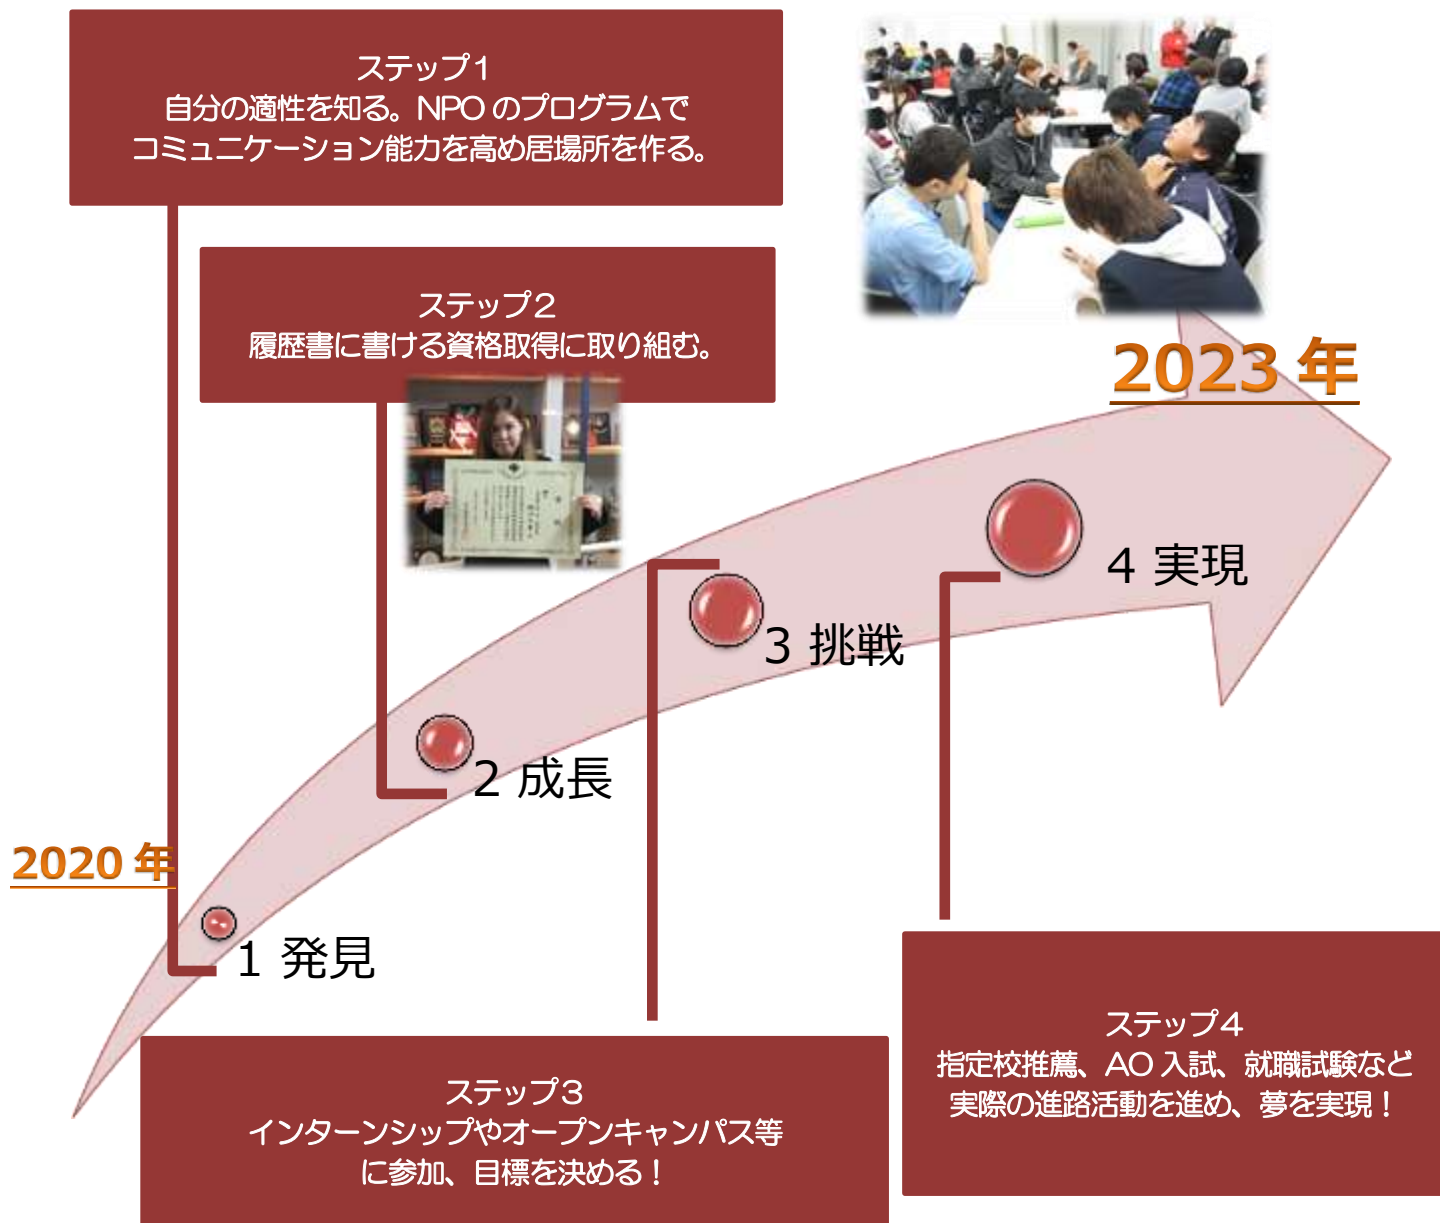

# 町定のキャリア教育フロー

町田高校定時制では4年間を見通したキャリア教育を実施し、卒業後の進路を保障します。

<分野別進路ガイダンス（7月）>

<生活体験発表会（10月）>